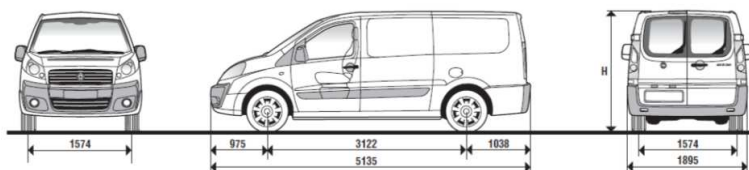

SCUDO

SINCOM			RADNA ZAPREMINA	SNAGA KW/KS	CENA BEZ PDV-a	CENA SA PDV-om
272.4L6.0	Scudo 1.6 MJTD 90 KS COMFORT L2H1	149 293 313 502 980	1560 ccm	66 / 90	16,090 €	19,308 €
272.4L7.0	Scudo 2.0 MJTD 128 KS COMFORT L2H1	149 293 313 502 980	1997 ccm	94 / 128	17,690 €	21,228 €

Legenda: ■ standardna oprema, □ dodatna oprema, — nemoguća opcija
 * Cene su informativne i obračunavaju se po srednjem kursu NBS.

DIMENZIJE VOZILA	
SPOLJAŠNJE DIMENZIJE (mm)	SCUDO L2H1
Međuosovinski razmak	3,122
Dužina	5,135
Širina	1,895
Visina	1,942
DIMENZIJE TOVARNOG PROSTORA (mm)	
Dužina	2,584
Širina	1,600
Visina	1,449
Uzdignutost od zemlje	562
Zapremina (m3)	6
Nosivost sa vozačem (kg)	1,125