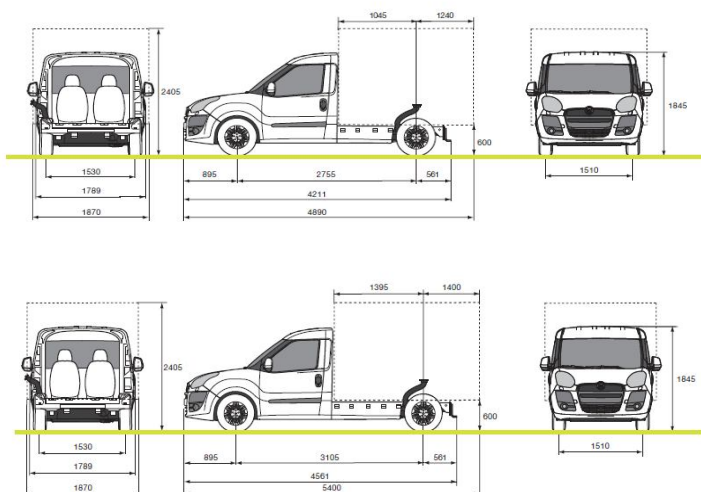

PROFESSIONAL

DOBLO

NEW DOBLO CARGO CHASSIS CAB

SINCOM			RADNA ZAPREMINA	SNAGA KW/KS	CENA BEZ PDV-a	CENA SA PDV-om
263.B11.0	New Doblo Cargo Maxi Chassis Cab 1.4 16V 95 KS BASE	072 4EA 4HL 5SE 980 989	1368 ccm	70 / 95	11.450 €	13.740 €
263.B13.0	New Doblo Cargo Maxi Chassis Cab 1.6 MJTD 16V 105 KS BASE	072 4EA 4HL 5SE 980 989	1598 ccm	77 / 105	14.050 €	16.860 €

Legenda: ■ standardna oprema, □ dodatna oprema, ▣ nemoguća opcija

* Cene su informativne i obračunavaju se po srednjem kursu NBS.

DIMENZIJE VOZILA		
SPOLJASNJE DIMENZIJE (mm)	Doblo Cargo Chassis Cab	Doblo Cargo Maxi Chassis Cab
Međuosovinski razmak	2,755	3,105
Dužina	4,211	4,561
Sirina	1,789	1,789
Razmak prednjih točkova	1,510	1,510
Razmak zadnjih točkova	1,530	1,530
Maksimalna visina	1,845	1,845
Prednji prepust	895	895
Zadnji prepust	561	561
Visina šasije	600	600
Razmak između zadnje osovine i šasije	1,240	1,400
Udaljenost kabine od zadnje osovine	1,045	1,395
Maksimalna širina	1,870	1,870
Maksimalna dužina sa teretom	4,890	5,400
Maksimalna visina sa teretom	2,405	2,405
TERET (kg)		
Maksimalna nosivost	2370	2,410
Maksimalna nosivost prednje osovine	1,120	1,120
Maksimalna nosivost zadnje osovine	1,450	1,450